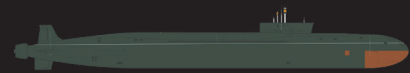

Borei Class

ประเภทของเรือ	: Borei-class/ Ballistic missile submarine
บริษัทที่สร้าง	: Sevmash
ประเทศที่สร้าง	: รัสเซีย
ปีที่สร้าง	: ค.ศ. 1996
ระวางขับน้ำ	: 14,488 ตัน (Surfaced) 24,000 ตัน (Submerged)
ความยาว	: 170 เมตร
ความกว้างเรือ	: 13.5 เมตร
ระบบขับเคลื่อน	: พลังงานนิวเคลียร์
ความเร็ว	: 15 นอต (ผิวน้ำ) 30 นอต (ใต้น้ำ)
กำลังพล	: 107 นาย
ระบบอาวุธ	: 6x533 mm torpedo tubes RPK-2 Viyuga cruise missiles
ประเทศที่ใช้งาน	: รัสเซีย