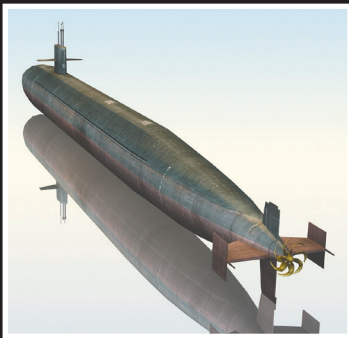

Ohio Class

- ประเภทของเรือ : Ohio-class submarine
- บริษัทที่สร้าง : General dynamics Electric Boat
- ประเทศที่สร้าง : อเมริกา
- ปีที่สร้าง : ค.ศ. 1976
- ระวางขับน้ำ : 16,764 ตัน (Surfaced)
18,750 ตัน (Submerged)
- ความยาว : 170 เมตร
- ความกว้างเรือ : 13 เมตร
- ระบบขับเคลื่อน : พลังนิวเคลียร์
(1 S8G PWR)
- ความเร็ว : 20 - 25 นอต
- กำลังพล : 155 นาย
- ระบบอาวุธ : 7 Tomahawk cruise missiles
4 x 21 in (53 cm) Mark 48 torpedo tubes
- ประเทศที่ใช้งาน : อเมริกา